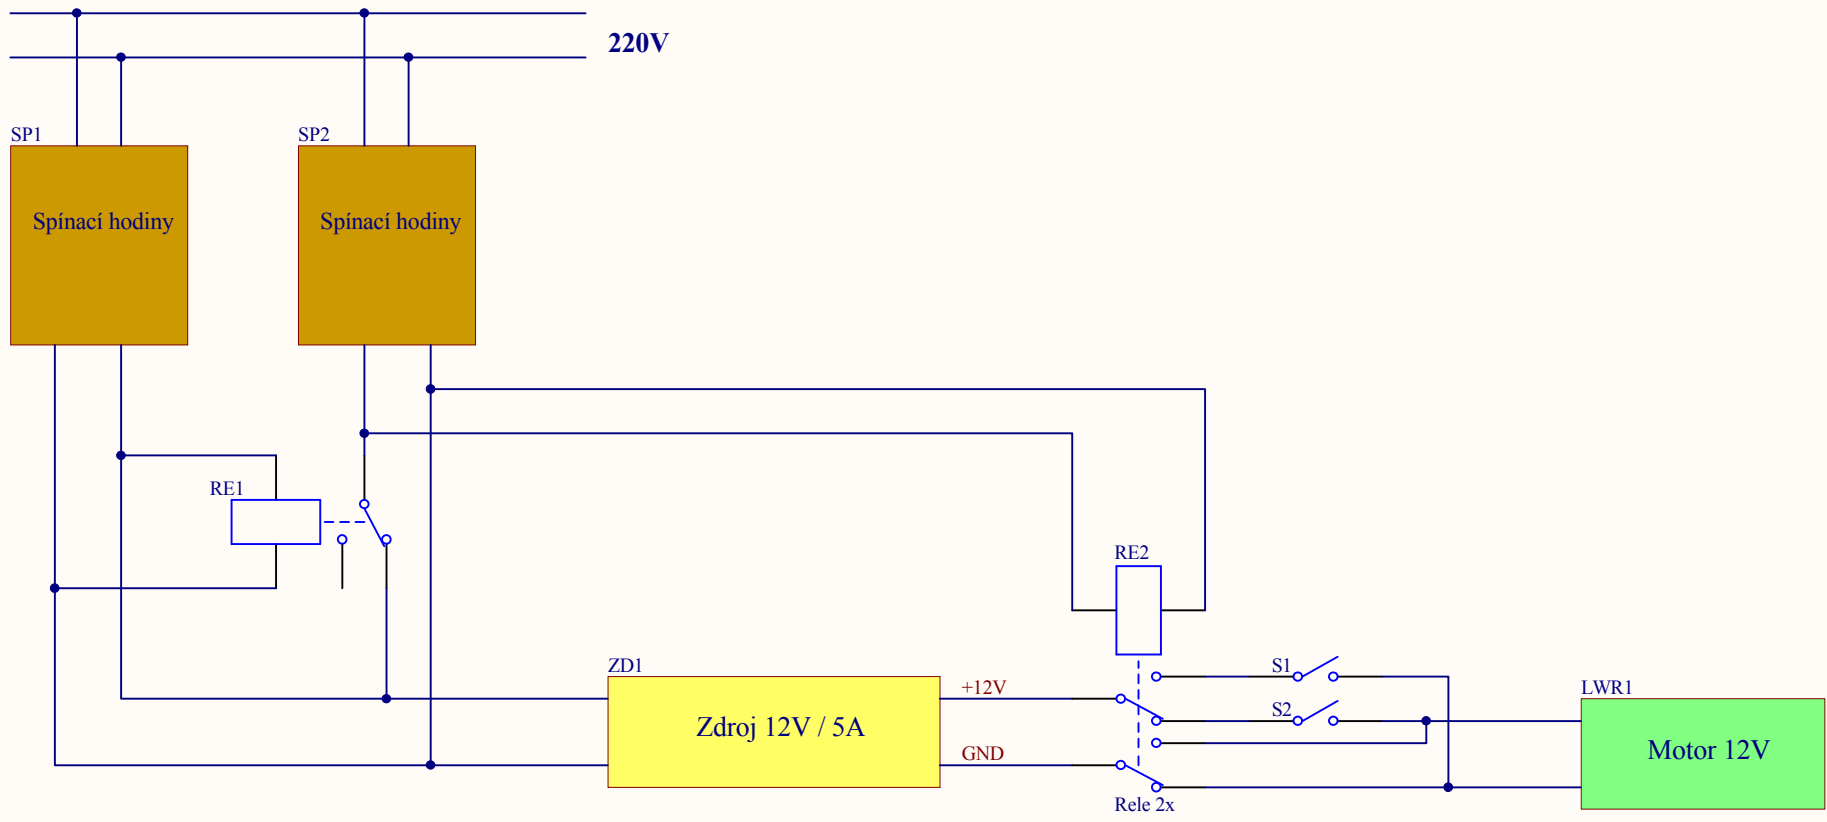

1 2 3 4 5 6

A

A

B

B

C

C

D

D

1 2 3 4 5 6

Title		
Automatické otevírání / zavírání holubníku		
Size	Number	Revision
A4	www.CeskyStavak.cz	Milan Růžička
Date:	15.10.2012	Sheet of
File:	R:\Dokumenty\...\Schema2.SchDoc	Drawn By: